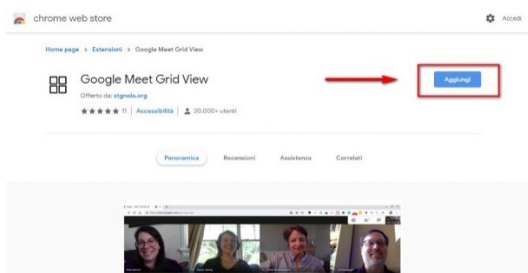

Authorised Centre

Erasmus+

Direzione e segreteria: Piazza Umberto I n.7
70023 Gioia del Colle (Bari)
Tel. 0803481521- Fax.0803484873
C.M. BAIC82800G - C.F. 91107950726
SITO WEB: www.caranomazzini.edu.it
MAIL: BAIC82800G@istruzione.it
PEC: BAIC82800G@pec.istruzione.it

Gioia del Colle, 14/04/2020

COMUNICAZIONE N. 278

Al Personale docente
Scuola Primaria
Scuola Secondaria di I grado

Al DSGA

SEDE

Il sito web dell'Istituto

OGGETTO: lezioni in videoconferenza

Al fine di consentire a **tutti** i docenti della scuola primaria e secondaria efficaci e agevoli lezioni in videoconferenza attraverso “meet”, si forniscono le istruzioni per aggiungere sul browser del proprio pc le estensioni utili ad avere una visione completa di tutta la classe.

Si precisa che questa estensione è applicabile solo il browser Chrome.

ISTRUZIONI PER AGGIUNGERE L'ESTENSIONE

Con Google Meet Grid View si possono visualizzare tutti gli studenti che partecipano a una video lezione in una griglia all'interno del browser Google Chrome

Vediamo ora come si installa e si utilizza Google Meet Grid View.

1. Apri il browser Google Chrome (ATTENZIONE: lo script è un'estensione per Chrome quindi funziona solo con questo browser web), vai al link seguente (<https://chrome.google.com/webstore/detail/google-meet-grid-view/bjkegbgpgpikgkfidhchihflbjgfc?hl=it>) e clicca in alto a destra su AGGIUNGI.