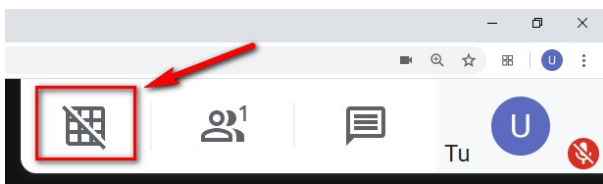

Vediamo ora come si installa e si utilizza Google Meet Grid View.

1. Apri il browser Google Chrome (ATTENZIONE: lo script è un'estensione per Chrome quindi funziona solo con questo browser web), vai al link seguente (<https://chrome.google.com/webstore/detail/google-meet-grid-view/bjkegbgpgpikgkfidhchihflbjgfc?hl=it>) e clicca in alto a destra su AGGIUNGI.

2. Conferma, quanto ti sarà chiesto, l'installazione con un clic su AGGIUNGI ESTENSIONE.

3. Ora l'estensione per Chrome è stata aggiunta e potrai usarla ogni volta che aprirai Hangouts Meet.

4. Come si usa Google Meet Grid View. Avvia una video lezione con Hangouts Meet da Chrome, vedrai visualizzata in alto a destra l'icona di una griglia.