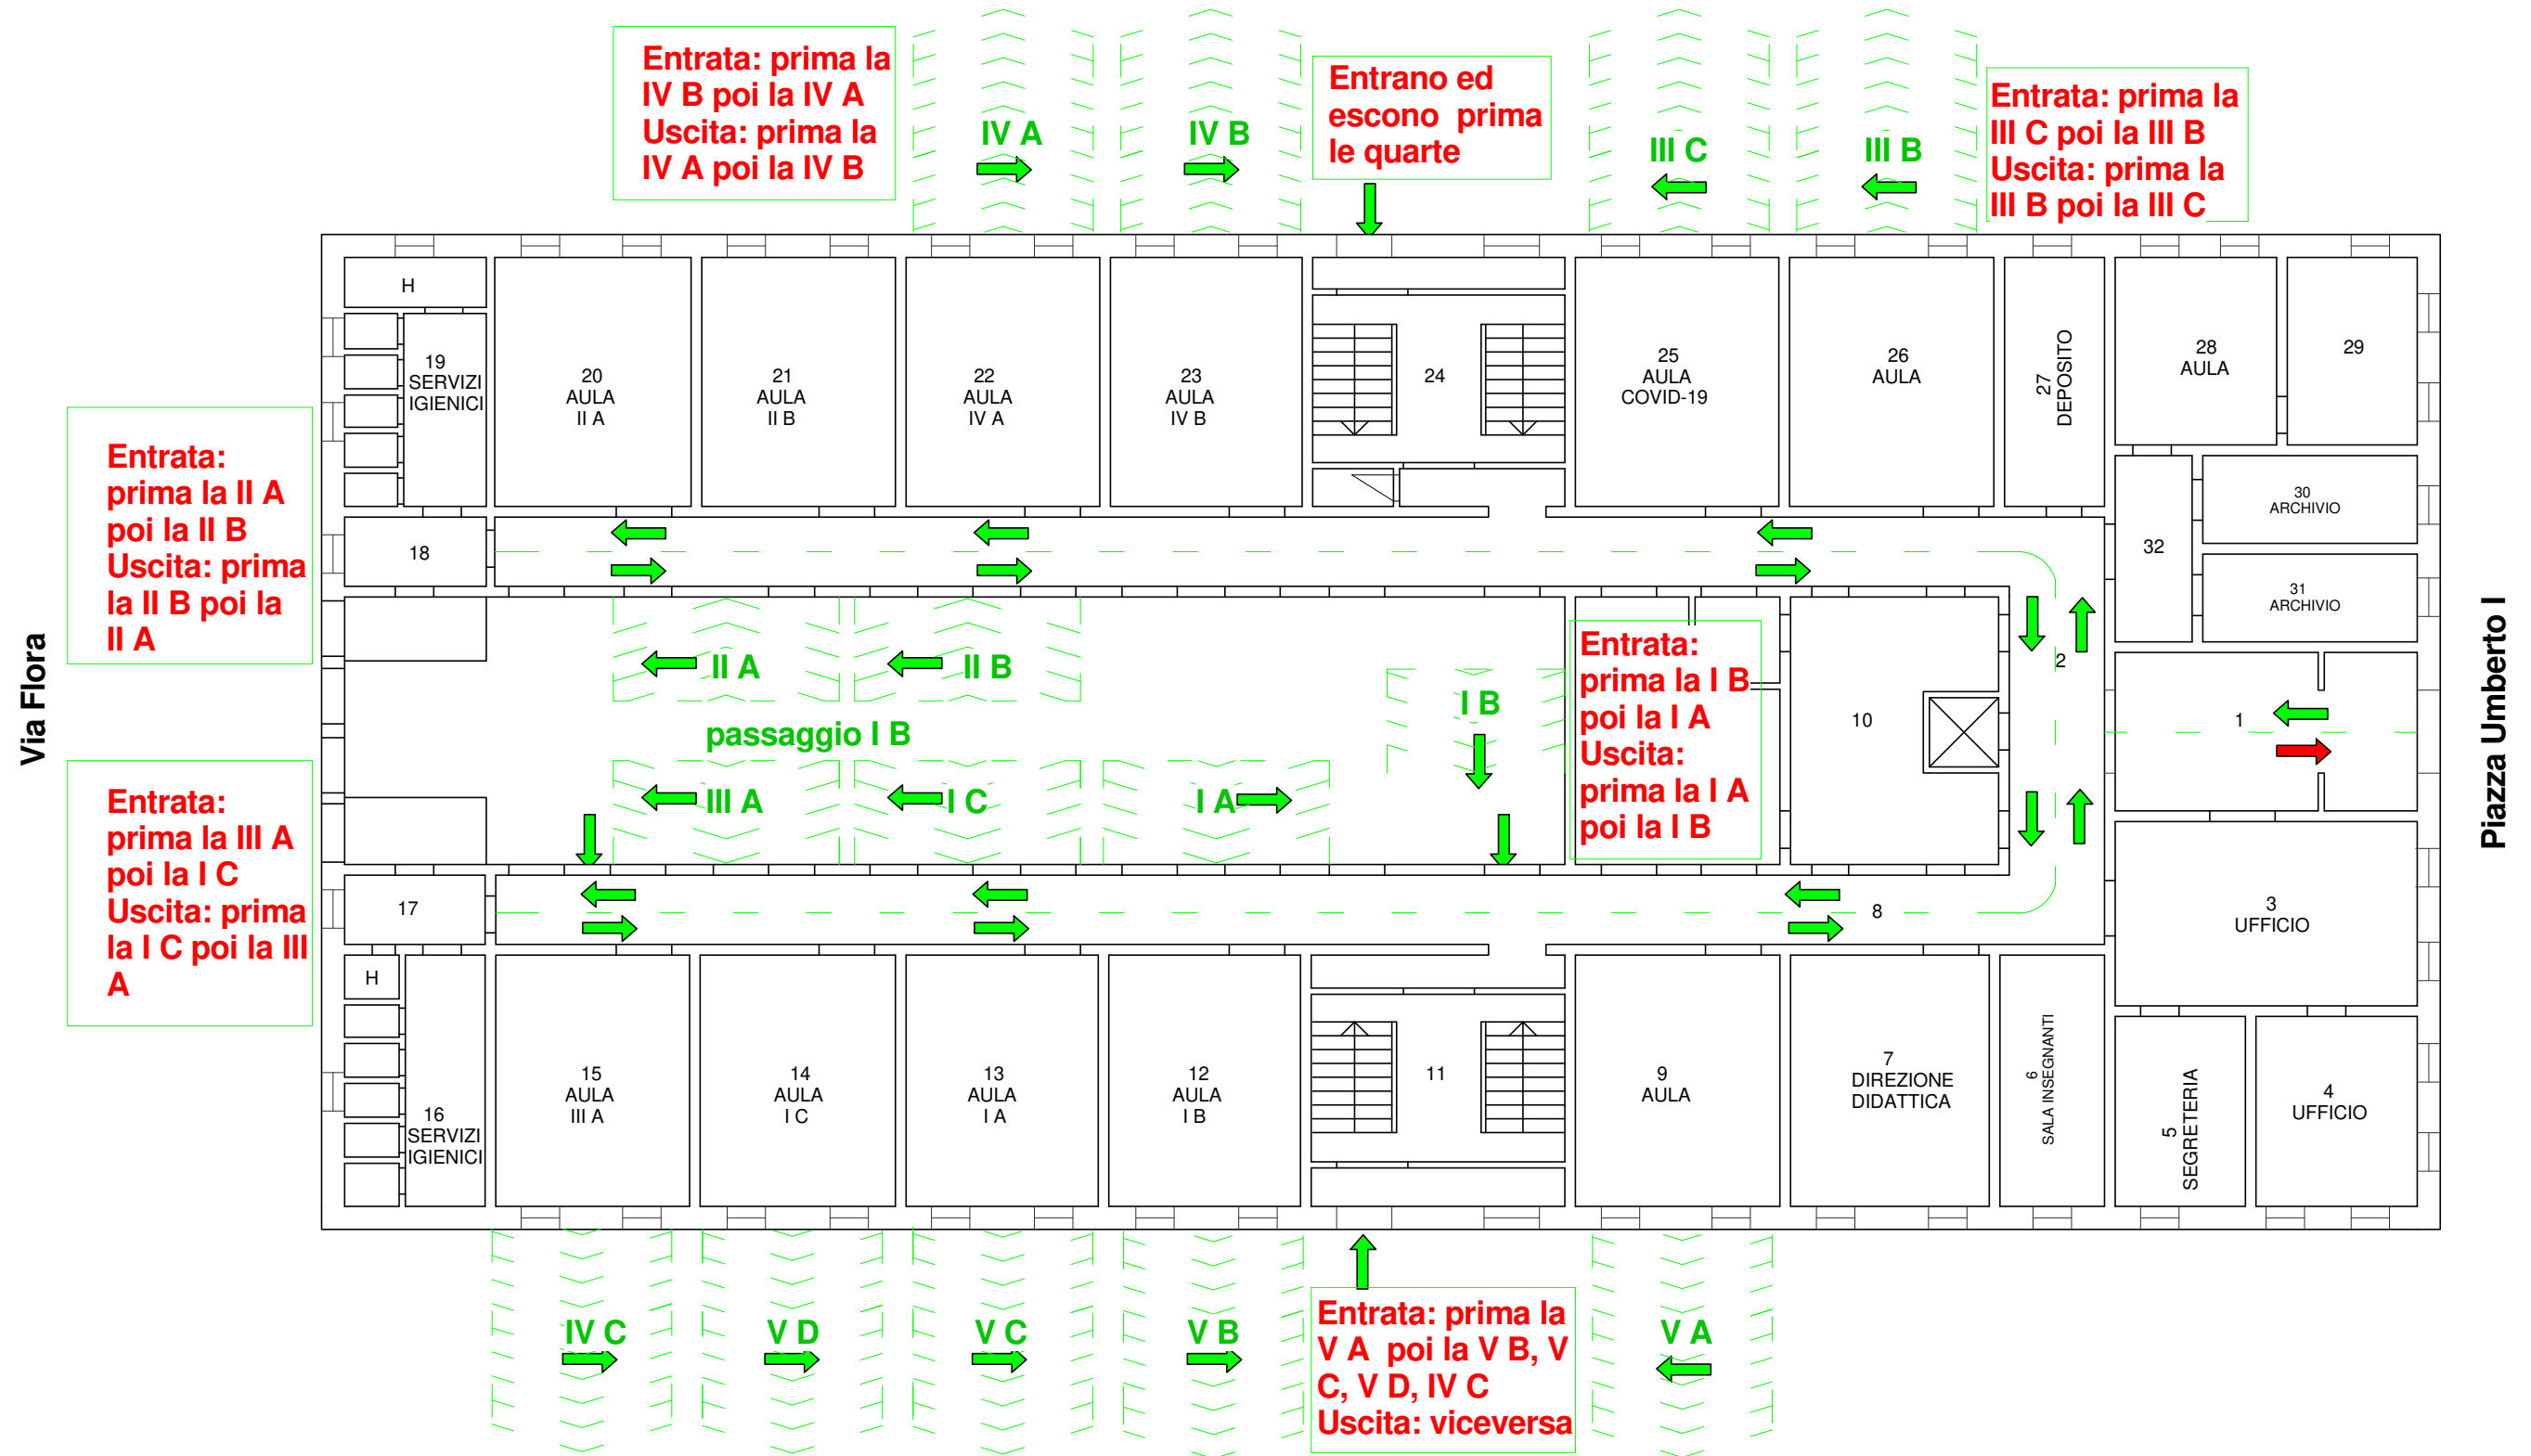

Istituto Comprensivo "Carano - Mazzini"

Scuola Primaria "Giuseppe Mazzini"

Piazza Umberto I - 70023 Gioia del Colle (BA)

Via Ugo Bassi

PIANTA PIANO TERRA

Piazza Luca D'Andrano