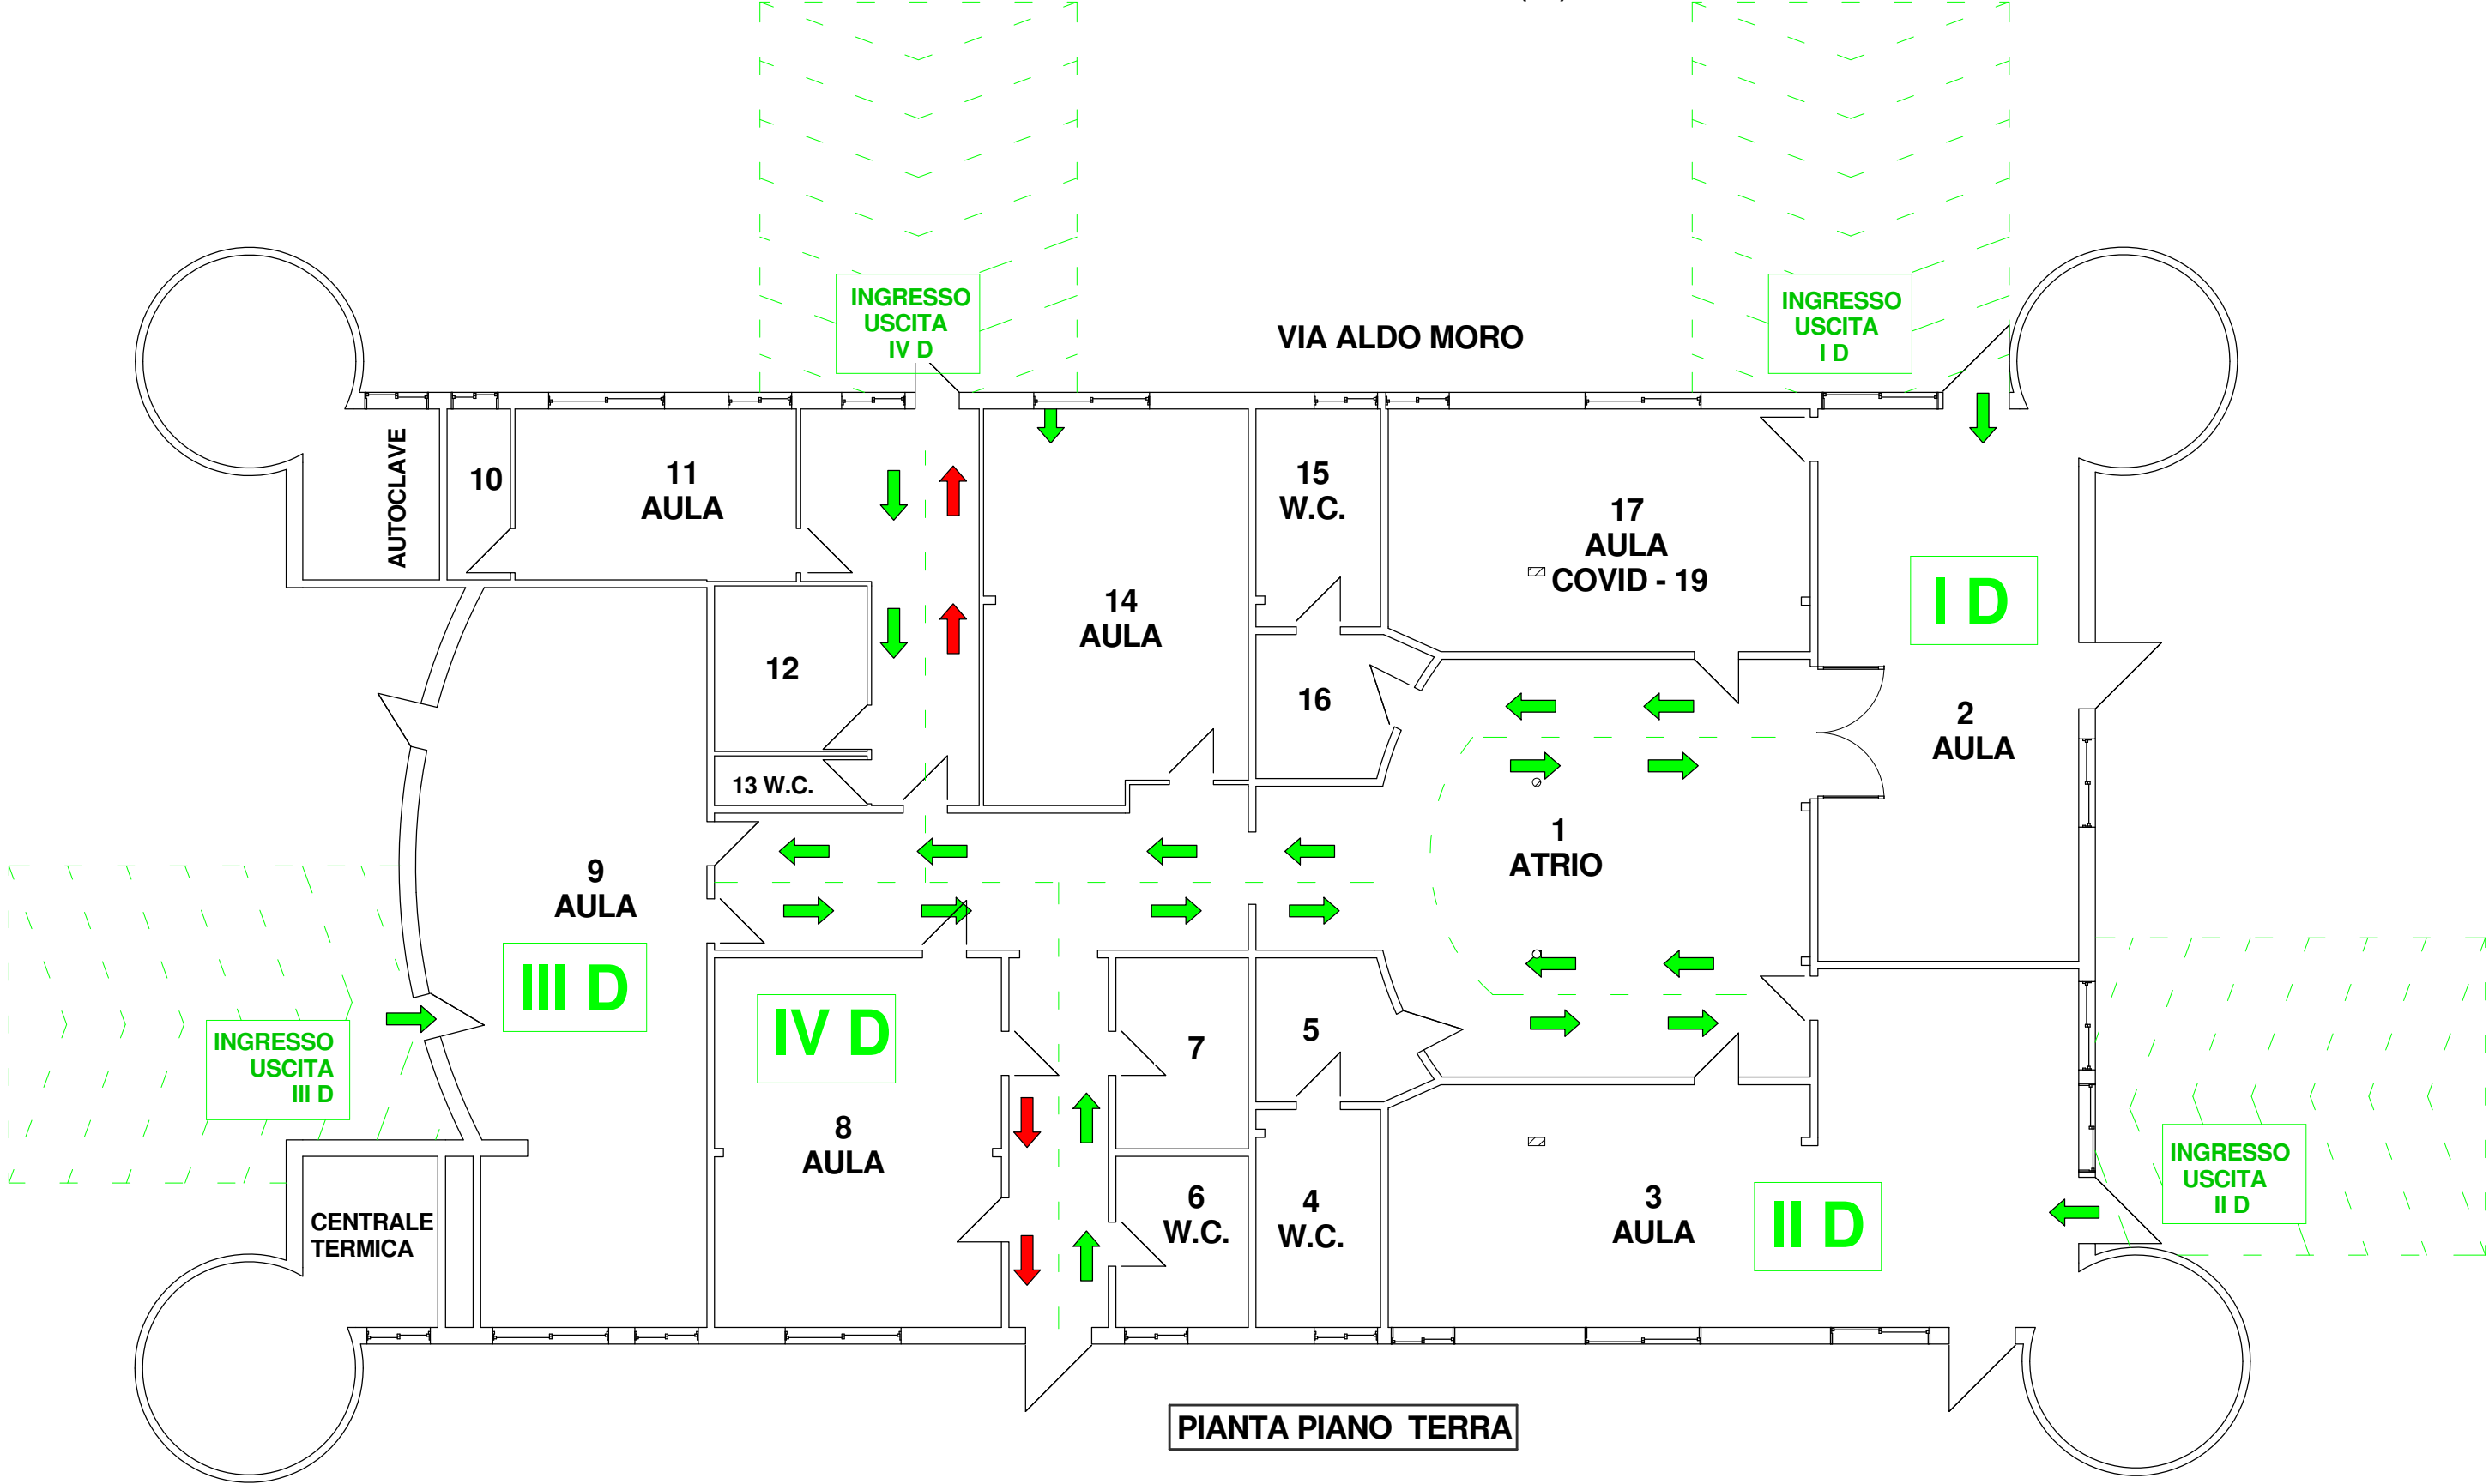

Prima dell'ingresso, gli alunni attenderanno, raggruppati ordinatamente e mantenendo le distanze di sicurezza, di entrare a scuola in prossimità di un cartello indicante la classe di appartenenza affisso al muro o al vetro dell'edificio. Alunni e accompagnatori dovranno indossare la mascherina.

Via Ugo Bassi

PIANTA PIANO TERRA

Piazza Luca D'Andrano

Istituto Comprensivo "Carano - Mazzini"

Scuola Primaria "A. Moro 2"

Via Aldo Moro - 70023 Gioia del Colle (BA)

PIANTA PIANO TERRA

Istituto Comprensivo "Carano - Mazzini"

Entra prima la III E dopo la II E
Esce prima la II E dopo la III E

PIANTA PIANO TERRA