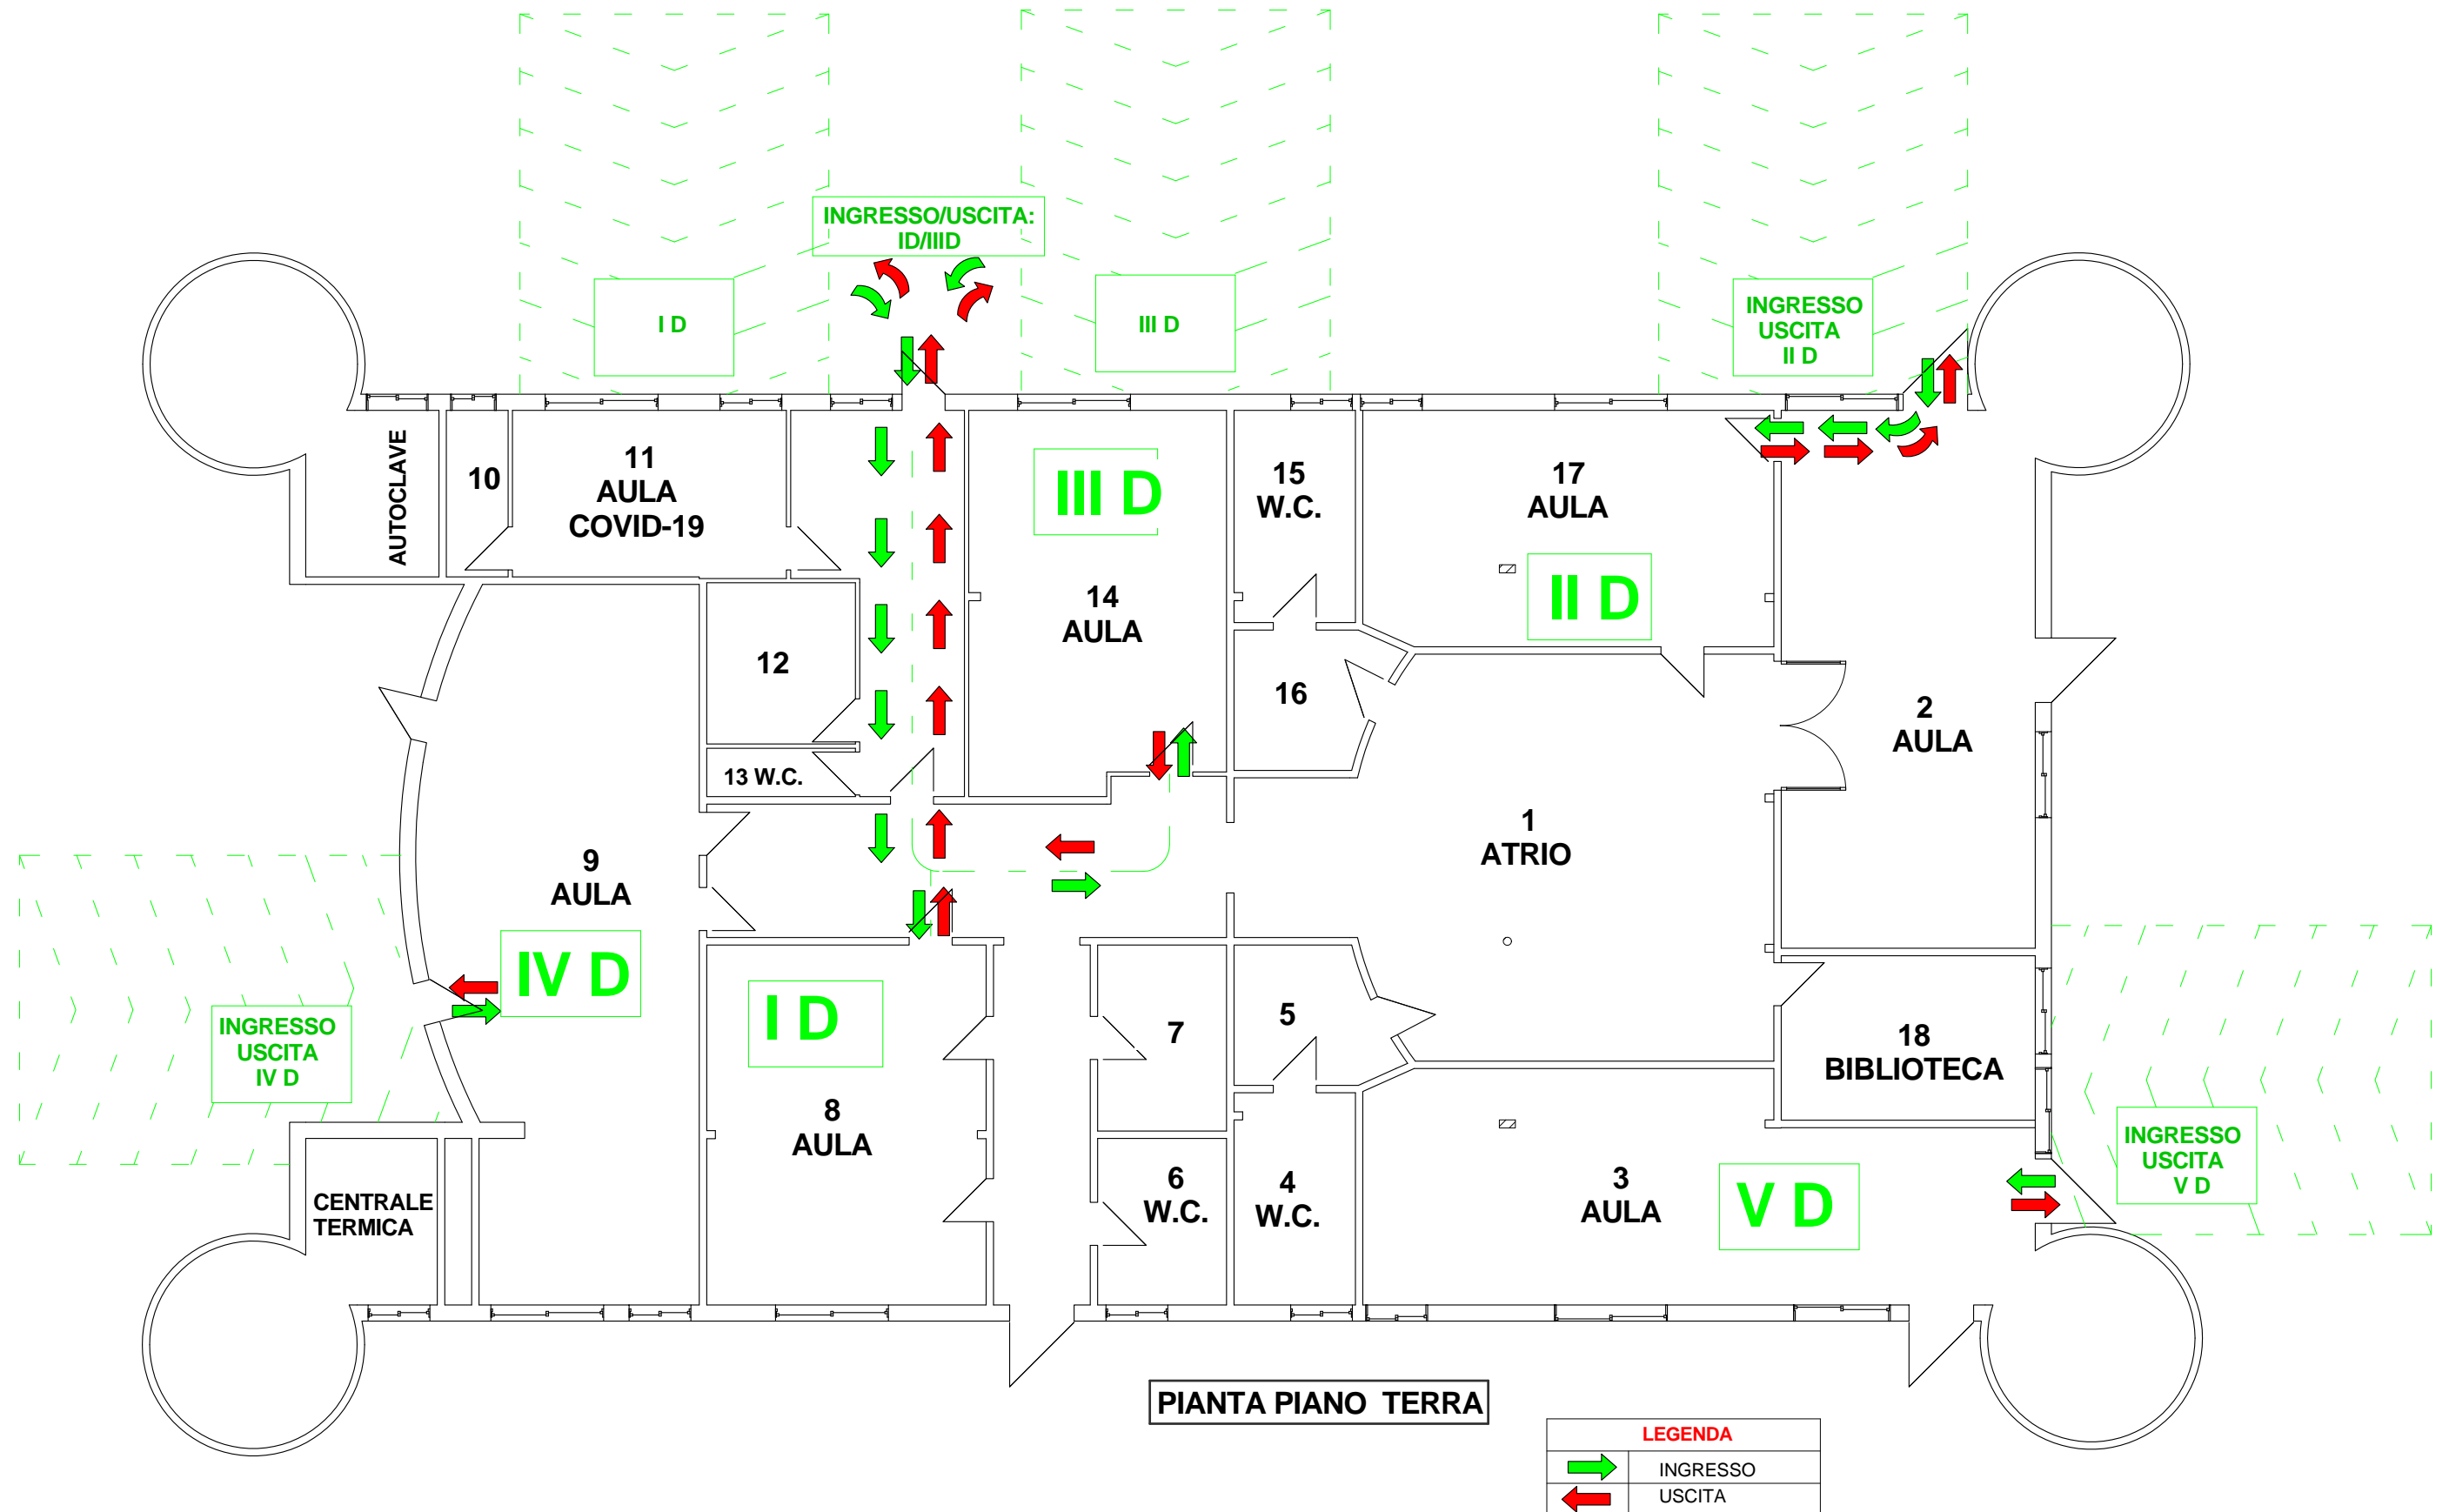

Istituto Comprensivo "Carano - Mazzini"

Scuola Primaria "A. Moro 2"

Via Aldo Moro - 70023 Gioia del Colle (BA)

VIA ALDO MORO

PIANTA PIANO TERRA

LEGENDA	
	INGRESSO
	USCITA