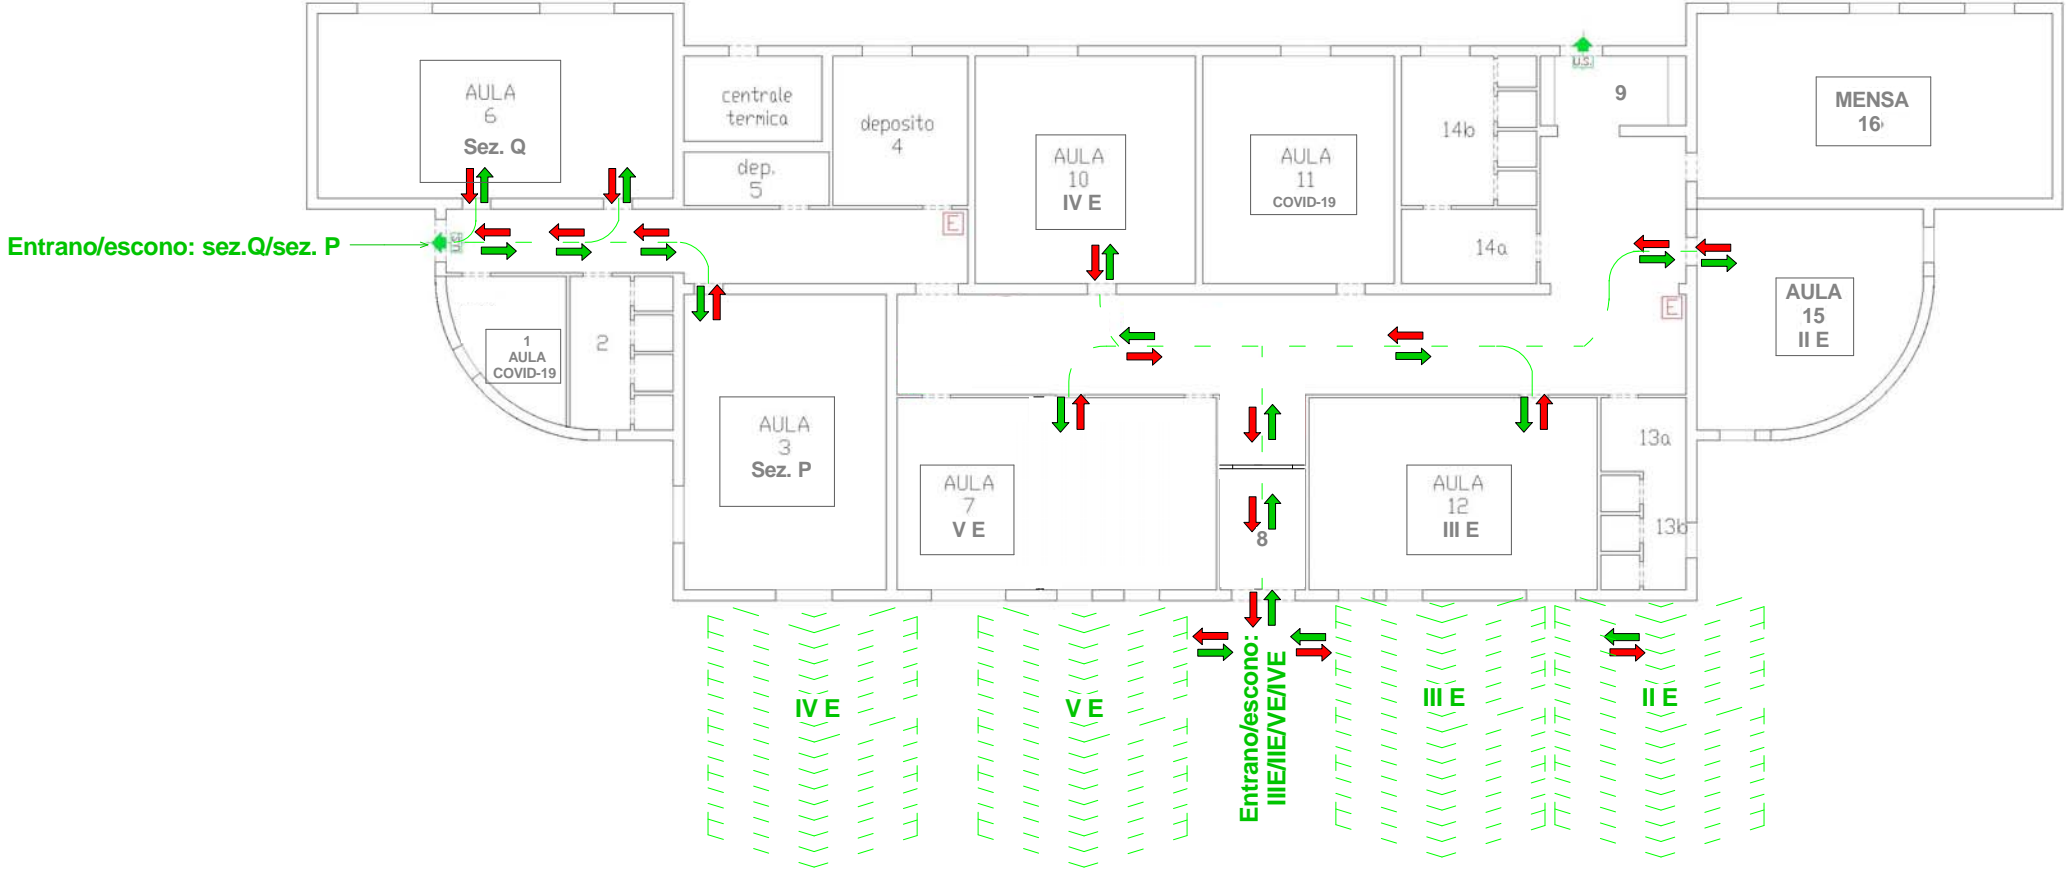

-Via Flora 1° ingresso: II B - IIA - V B - VA

-Via Flora 2° ingresso: IVA - I C - IB - IA

-Piazza Luca D'Andrano: IIIA - III B - III C – IVB - IVC

Per gli altri plessi gli ingressi e le uscite sono indicati nelle piantine allegate.

Scuola Primaria "A. Moro 2"

Via Aldo Moro - 70023 Gioia del Colle (BA)

VIA ALDO MORO

PIANTA PIANO TERRA

LEGENDA	
	INGRESSO
	USCITA

Istituto Comprensivo "Carano - Mazzini"

Scuola Primaria e dell'Infanzia "Villaggio Azzurro"

Strada Prov. per Taranto - 70023 Gioia del Colle (BA)

PIANTA PIANO TERRA

LEGENDA	
	INGRESSO
	USCITA