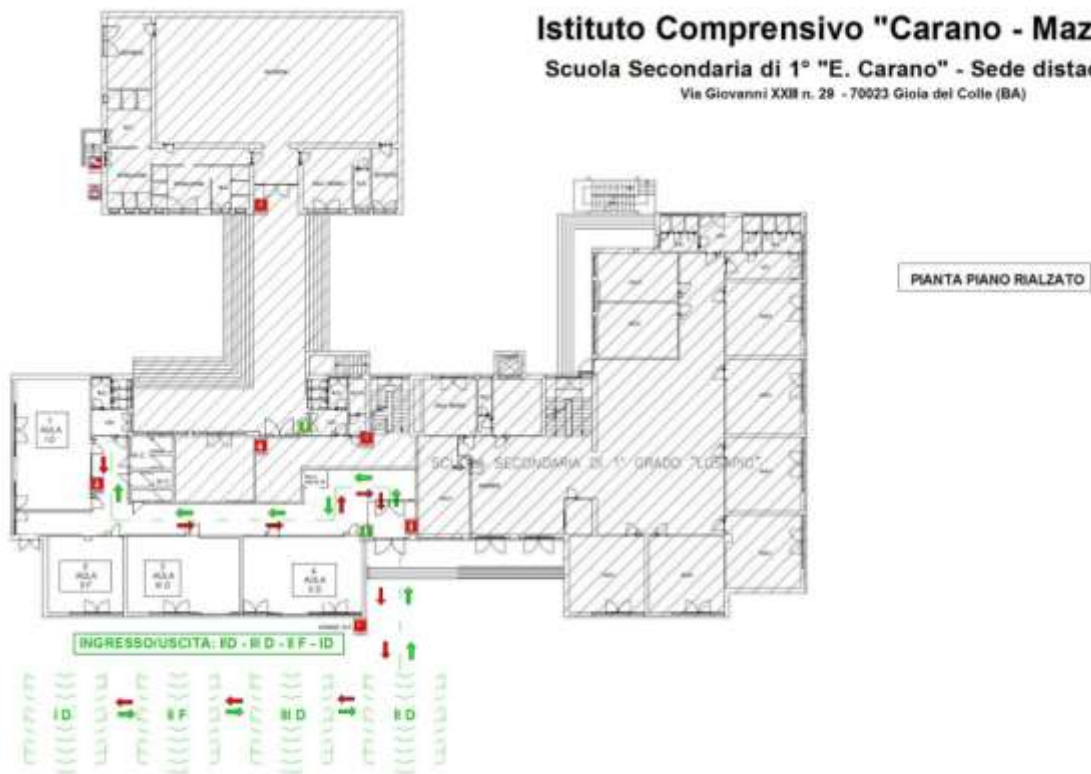

Istituto Comprensivo "Carano - Mazzini"
Scuola Secondaria di 1° "E. Carano" - Sede distaccata
Via Giovanni XXIII n. 29 - 70023 Gioia del Colle (BA)

Il Dirigente Scolastico
Dott.ssa Giuseppina Merenda

Giuseppina Merenda