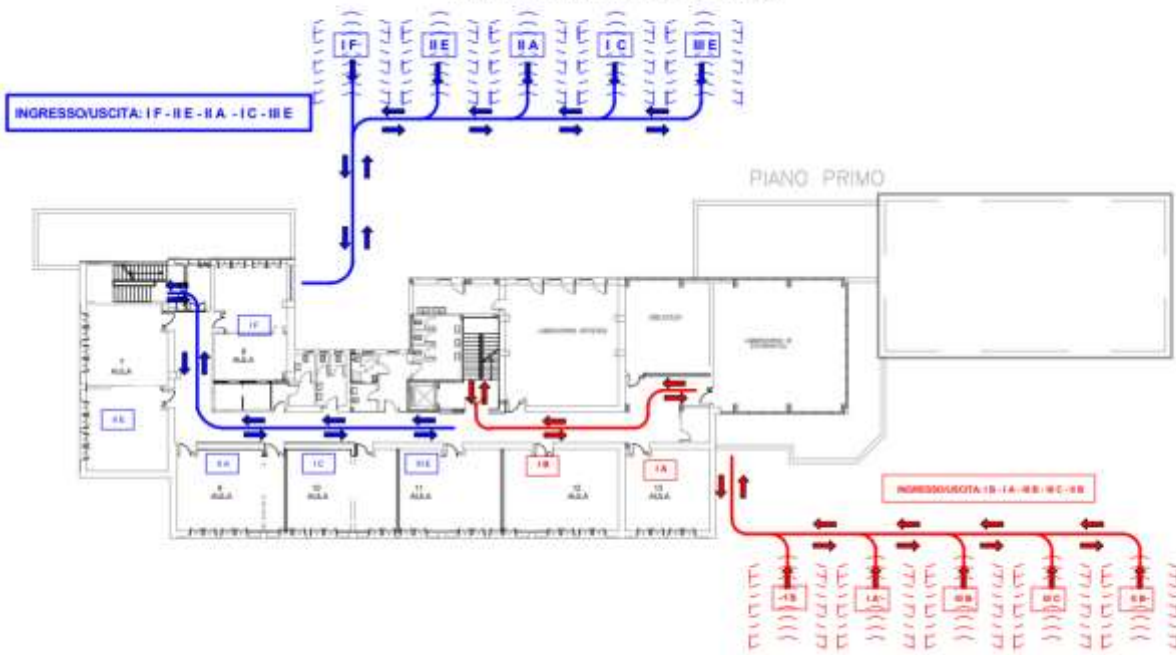

Istituto Comprensivo "Carano - Mazzini"
Scuola Secondaria di 1° "E. Carano"
Via Giovanni XXIII n. 29 - 70023 Gioia del Colle (BA)