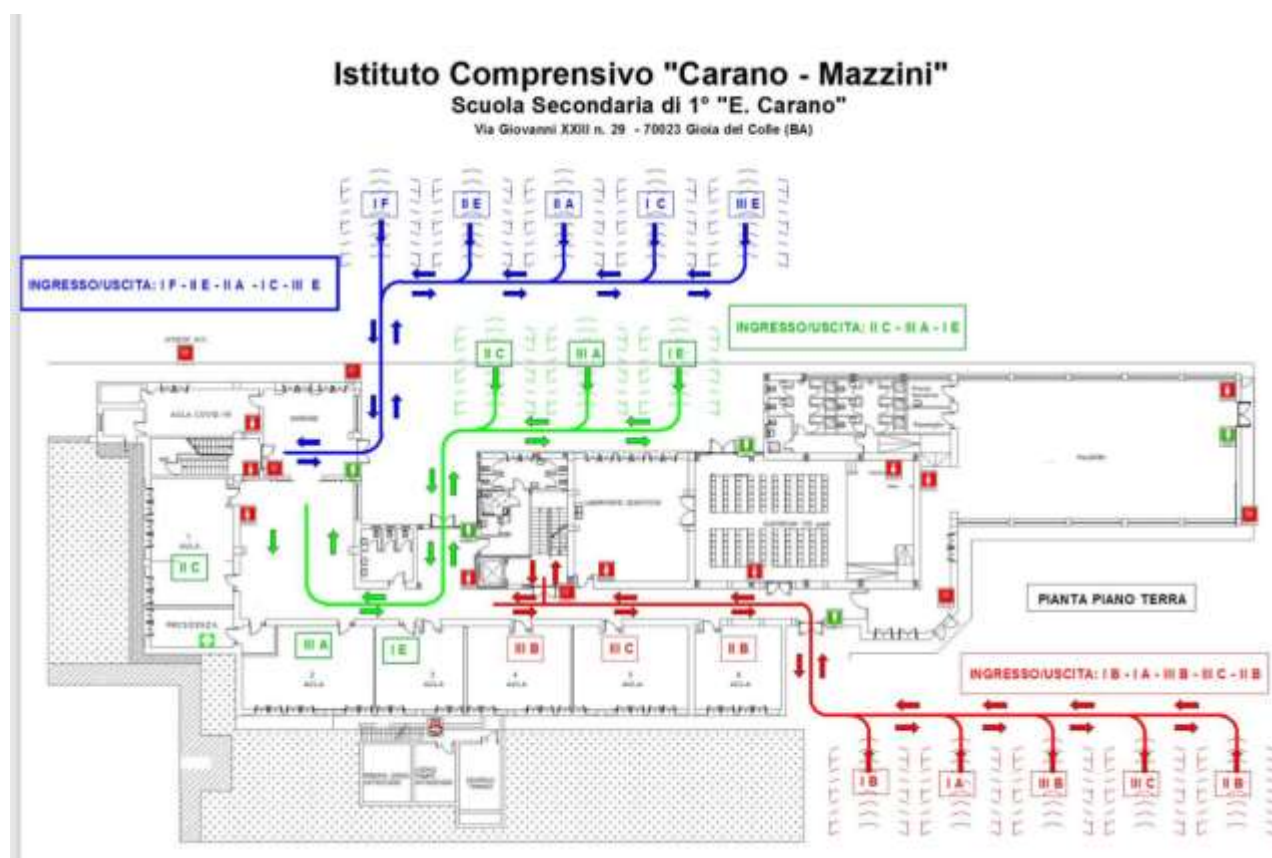

DIPOSIZIONI PLESSO CARANO SUCCURSALE

L'edificio scolastico CARANO succursale presenta un ingresso contrassegnato dalla lettera colorata **B (1)**. Ogni classe appartenente all'edificio seguirà il percorso e la segnaletica orizzontale sia in fase d'ingresso sia in uscita dalla scuola.

PORTA ingresso\uscita	CLASSI	PIANO
Ingresso B (1)	Ingresso\uscita: 3 D – 2F- 2D -1 D	Piano rialzato

Si ricorda inoltre, come evidenziato nelle piantine allegate alla presente, che ogni classe (raggruppata ordinatamente) attenderà di entrare nell'edificio scolastico in prossimità degli ingressi assegnati.

Le classi, fatta eccezione per quelle sotto indicate, entreranno tutti i giorni DAL LUNEDI' AL VENERDI' alle ore 08:05 e usciranno alle 14:05 (solo le classi Prime il 11/9/2023 entreranno alle 9:05 con uscita alle 12:05). Esclusivamente il giorno 11/9/2023, i docenti in servizio durante la prima ora accoglieranno le classi in prossimità degli ingressi assegnati, e accompagneranno gli alunni lungo il percorso diretto all'aula.