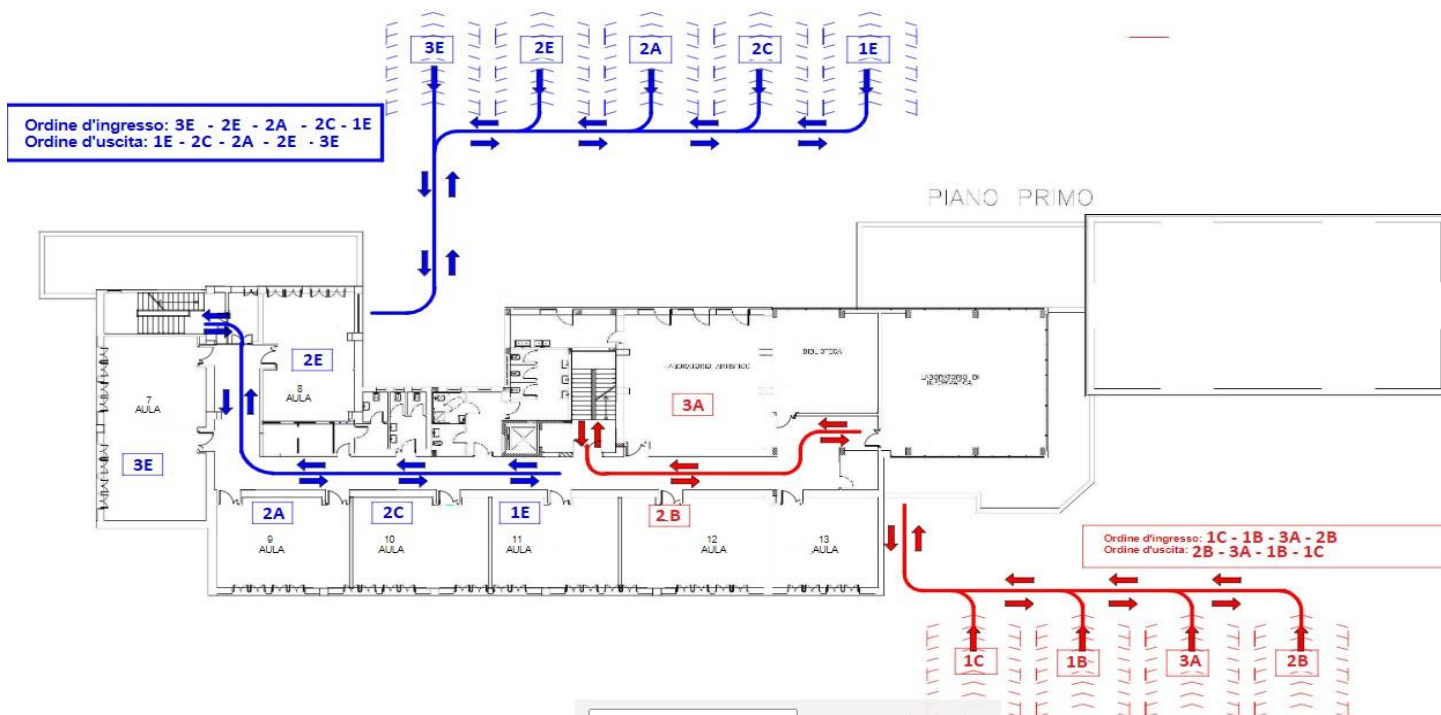

Istituto Comprensivo "Carano - Mazzini"

Scuola Secondaria di 1° "E. Carano"

Via Giovanni XXIII n. 29 - 70023 Gioia del Colle (BA)