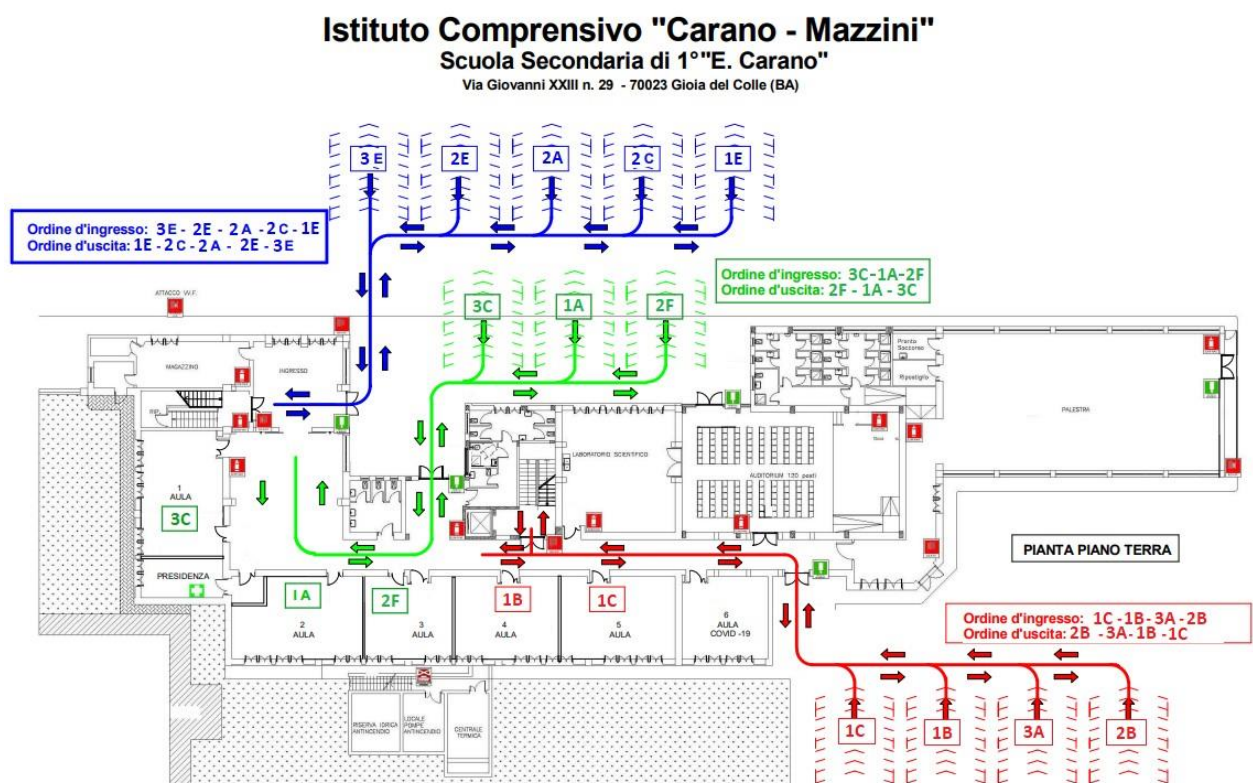

Ingresso C	Ingresso: 1C - 1B- 3 A - 2B Uscita: 2B - 3A - 1B- 1C	Piano terra 1C - 1B 1° piano 3 A - 2 B

DISPOSIZIONI PLESSO CARANO SUCCURSALE

L'edificio scolastico CARANO succursale presenta un ingresso contrassegnato dalla lettera colorata B (1). Ogni classe appartenente all'edificio seguirà scrupolosamente il percorso e la segnaletica orizzontale sia in fase d'ingresso sia in uscita dalla scuola.

PORTA ingresso\uscita	CLASSI	PIANO
Ingresso B(1)	Ingresso: 2D - 3 D - 1 D Uscita: 1 D - 3 D - 2 D	Piano rialzato

Si ricorda inoltre, come evidenziato nelle piantine allegate alla presente, che ogni classe (raggruppata ordinatamente) attenderà di entrare nell'edificio scolastico in prossimità della segnaletica orizzontale corrispondente alla lettera/ingresso attribuita.

Le classi, fatta eccezione per quelle sotto indicate, entreranno tutti i giorni alle ore **08:00** e usciranno alle **14:00** **(solo le classi Prime il 20/9/2021 entreranno alle 8:30 con uscita alle 14:00).** Esclusivamente il giorno **20/9/2021**, i docenti in servizio durante la prima ora accoglieranno le classi in prossimità degli ingressi, in corrispondenza della segnaletica specifica, e accompagneranno gli alunni lungo il percorso diretto all'aula.

Il Dirigente Scolastico

Luigi Sportelli

Firma omessa ai sensi dell'art. 3,
comma 2 del D.Lgs. 39/1993