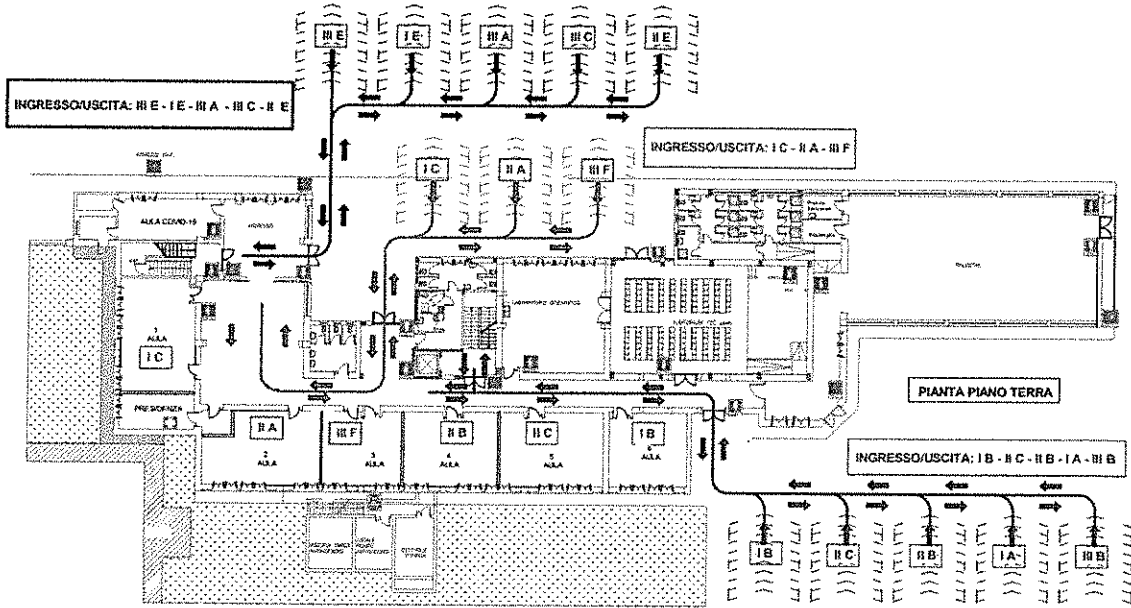

Istituto Comprensivo "Carano - Mazzini" Scuola Secondaria di 1° "E. Carano" Via Giovanni XXIII n. 29 - 70023 Gioia del Colle (BA)