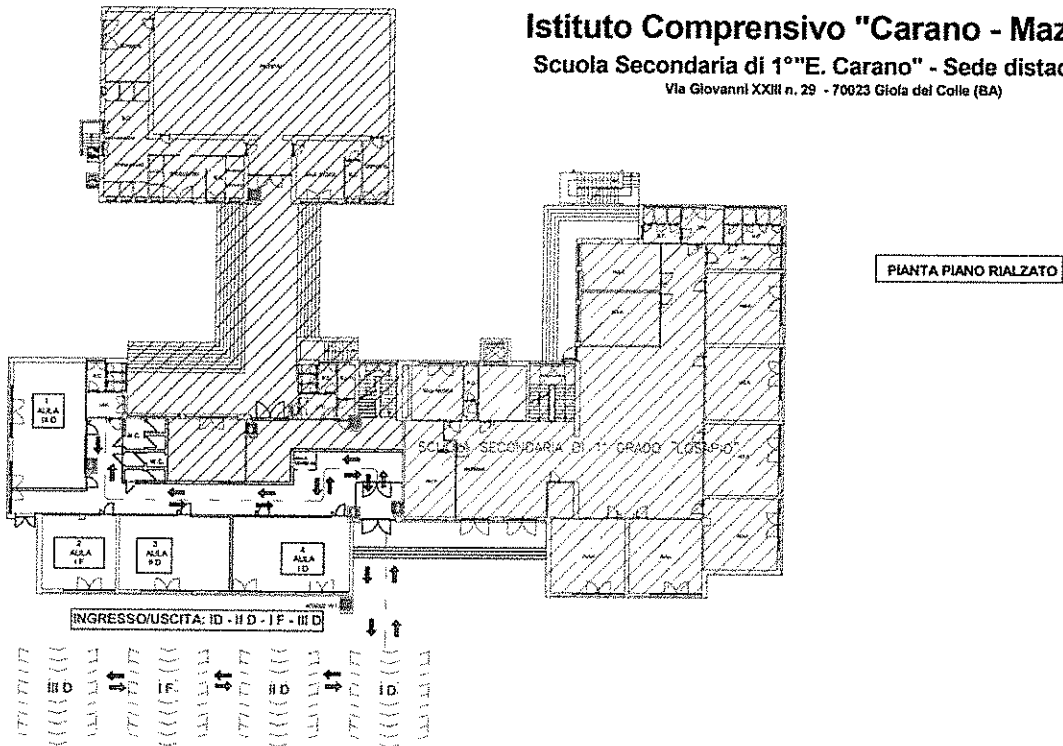

Istituto Comprensivo "Carano - Mazzini" Scuola Secondaria di 1° "E. Carano" - Sede distacca ta Via Giovanni XXIII n. 29 - 70023 Gioia del Colle (BA)

Per Il Dirigente Scolastico
Dott.ssa Giuseppina Merenda

Ins. Leonarda Gatti

Leonarda Gatti