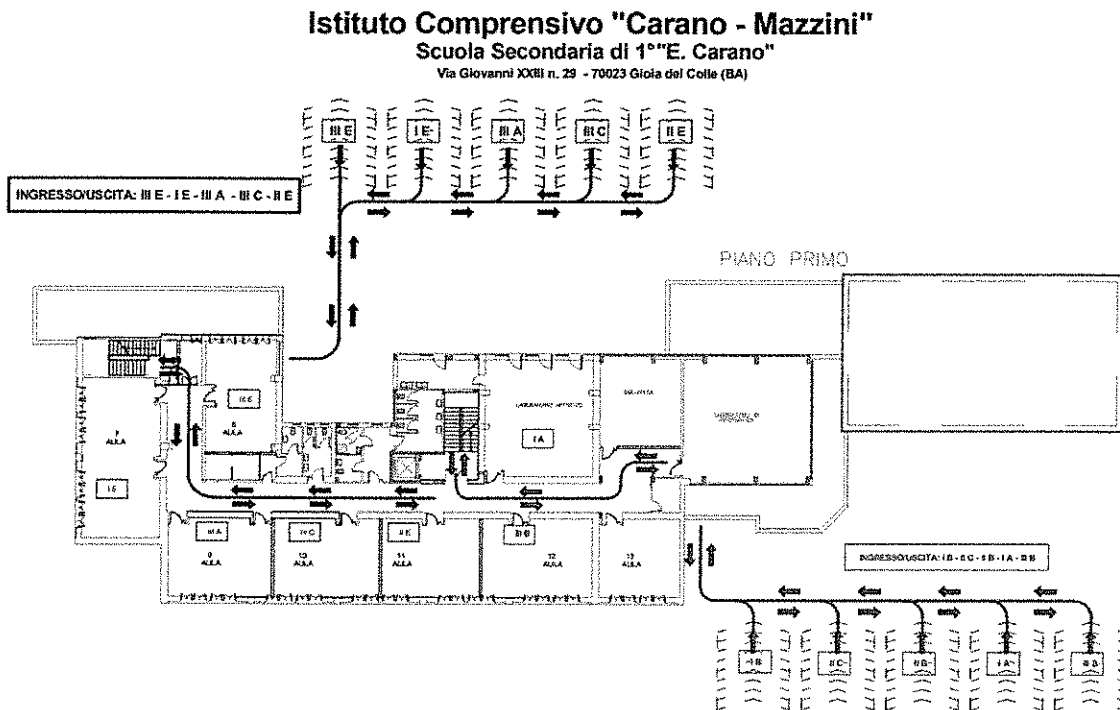

DIPOSIZIONI PLESSO CARANO SUCCURSALE

L'edificio scolastico CARANO succursale presenta un ingresso contrassegnato dalla lettera colorata **B (1)**. Ogni classe appartenente all'edificio seguirà il percorso e la segnaletica orizzontale sia in fase ingresso sia in uscita dalla scuola.

PORTA ingresso\uscita	CLASSI	PIANO
Ingresso B (1)	Ingresso\uscita: 3 D – 1F- 2D -1 D	Piano rialzato

Si ricorda inoltre, come evidenziato nelle piantine allegate alla presente, che ogni classe (raggruppata ordinatamente) attenderà di entrare nell'edificio scolastico in prossimità degli ingressi assegnati.

Le classi, fatta eccezione per quelle sotto indicate, entreranno tutti i giorni DAL LUNEDI' AL VENERDI' alle ore 08:05 e usciranno alle 14:05 (solo le classi Prime il 12/9/2022 entreranno alle 9:05 con uscita alle 12:05). Esclusivamente il giorno 12/9/2022, i docenti in servizio durante la prima ora accoglieranno le classi in prossimità degli ingressi assegnati, e accompagneranno gli alunni lungo il percorso diretto all'aula.