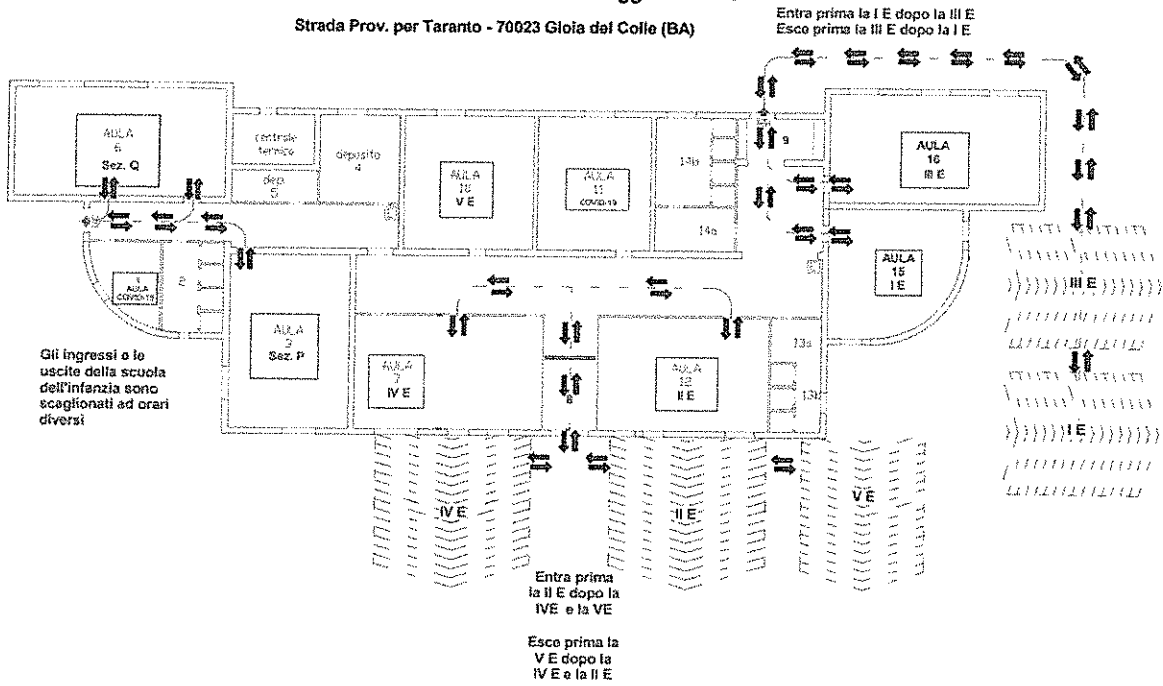

Scuola Primaria e dell'infanzia "Villaggio Azzurro"

Strada Prov. per Taranto - 70023 Gioia del Colle (BA)

PDF Created with deskPDF PDF Writer - Trial - http://www.deskpdf.com

PIANTA PIANO TERRA

LEGENDA	
	INGRESSO
	USCITA