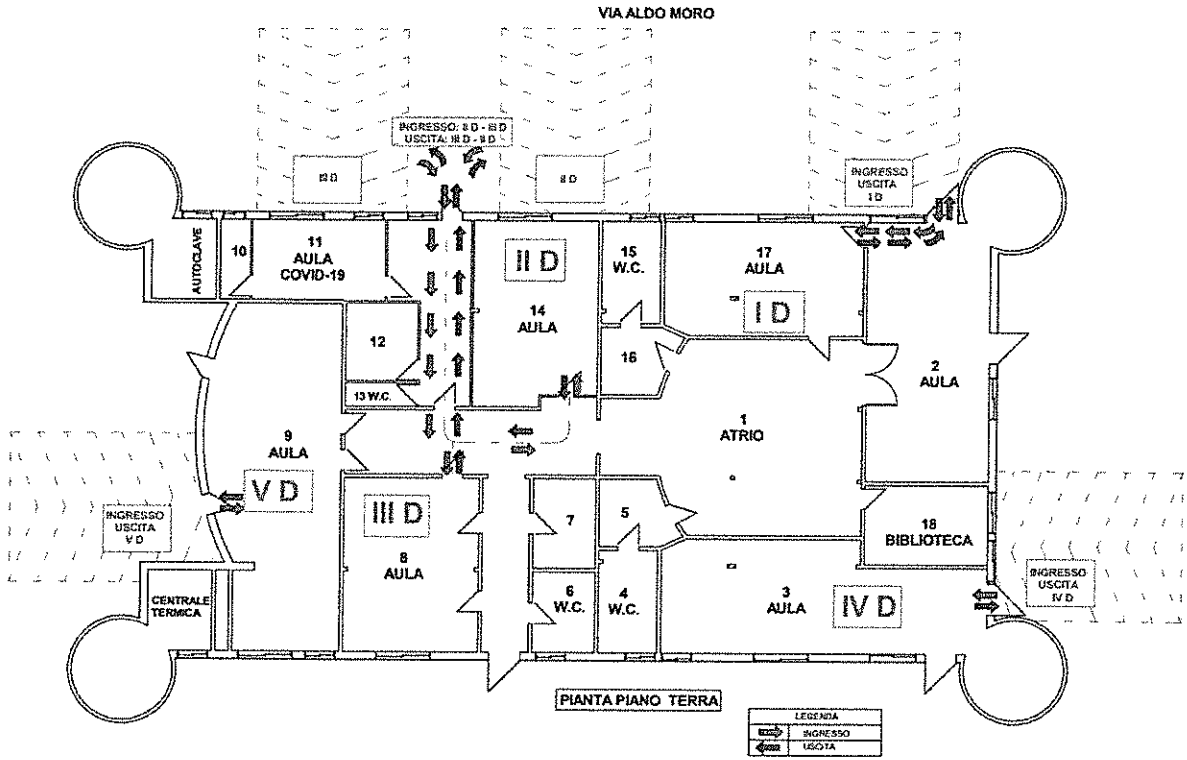

-Via Flora 1° ingresso: I B - I A - IV A - IV B

-Via Flora 2° ingresso: II C - II B - II A

-Piazza Luca D'Andrano: VA - III B - III C

-Via Ugo Bassi: III A - V B - V C

Per gli altri plessi gli ingressi e le uscite sono indicati nelle piantine allegate.

Piazza Umberto I - 70023 Gioia del Colle (BA)

Via Ugo Bassi

ISTITUTO Comprensivo Carano - Mazzini

Scuola Primaria "A. Moro 2"

Via Aldo Moro - 70023 Gioia del Colle (BA)

Scuola Primaria e dell'infanzia "Villaggio Azzurro"

Strada Prov. per Taranto - 70023 Gioia del Colle (BA)

PDF Created with deskPDF PDF Writer - Trial - http://www.deskpdf.com

PIANTA PIANO TERRA

LEGENDA	
	INGRESSO
	USCITA